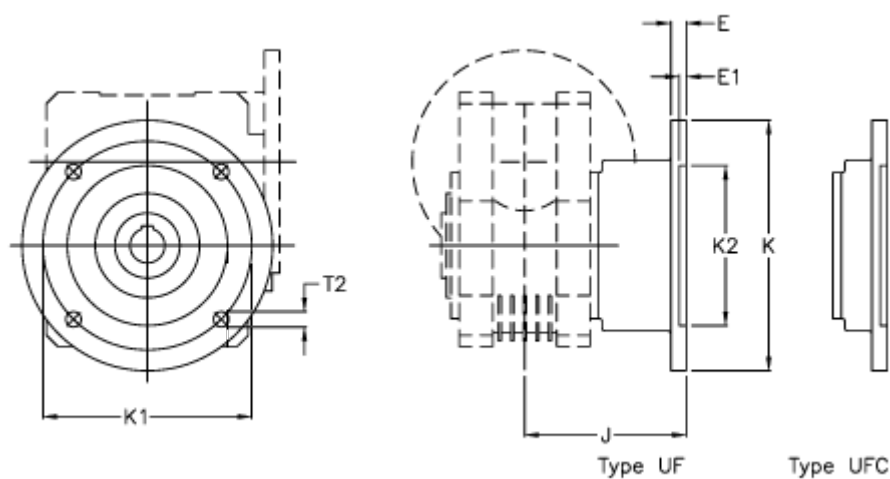

Varenummer: 397111030  
Beskrivelse: Udgangsflange W110 UFC

## Mål

Betegnelse = UFC for W 110

E	= 20
E1	= 12
J	= 131.5
K	= 280
K1	= 230
K2	= 170
T2	= 13.0